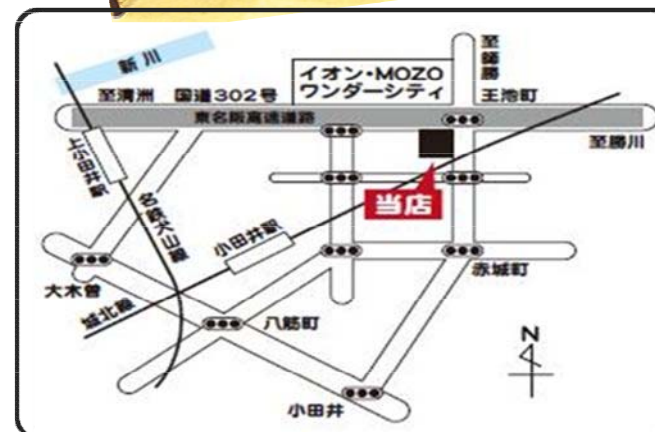

マッサージシートもみタタキ

insect shield[®]
repellent technology

虫よけメッシュパーカー

¥7,700税込

※上記商品は台数に限りがあります

※展示現品商品は少々汚れやキズがあります

OUTLET 131110 OUTLET 131110 OUTLET 131110 OUTLET 131110 OUTLET 131110 OUTLET

ジョンソンヘルステックジャパン
東海地区ショールーム

★パスポートプレーヤー体感できます★

フジ医療器代理店

あい

アウトレットのiショップ

名古屋市西区八筋町426番4 TEL052-504-2351

広告の2日間のみ土日営業しています。通常は平日の営業です。

開催時間 午前10:00～午後 6:00